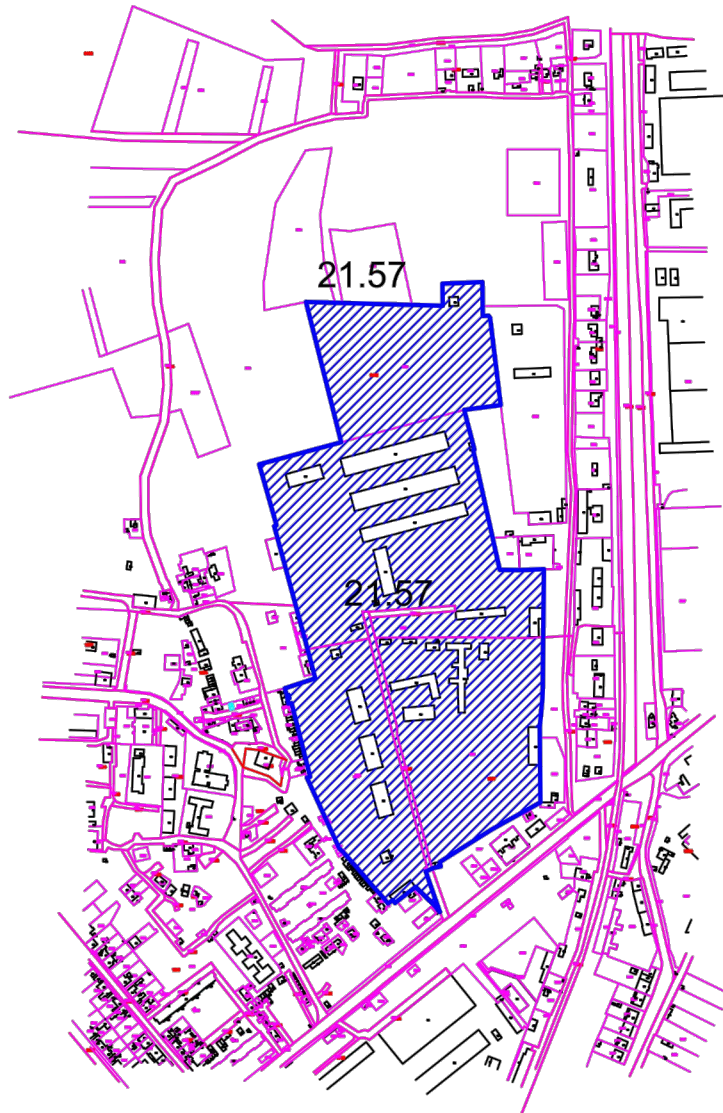

ԴՐՎԱԳ ԿԱՂԱՍՏՐԱՅԻՆ ՔԱՐՏԵԶԻՑ

**Նպատակային նշանակությունը
 փոփոխման նախատեսված
 հողամաս**

Հողամասի մակերեսը, ծածկագիրը կամ հասցեն, առկա նպատակային և գործառնական նշանակությունը

Փոփոխությունից հետո հողամասի նպատակային և գործառնական նշանակությունը

08-001 ծածկագրով 21.57 հա մակերեսով՝ ըստ Գյումրի քաղաքի գլխավոր հատակագծի էներգետիկայի, տրանսպորտի, կապի, կոմունալ ենթակառուցվածքների (ըստ սեփականության իրավունքի վկայականի՝ պաշտպանական) նպատակային նշանակության հողեր

08-001 ծածկագրով 21.57 հա մակերեսով բնակավայրերի նպատակային նշանակության հասարակական կառուցապատման հողեր